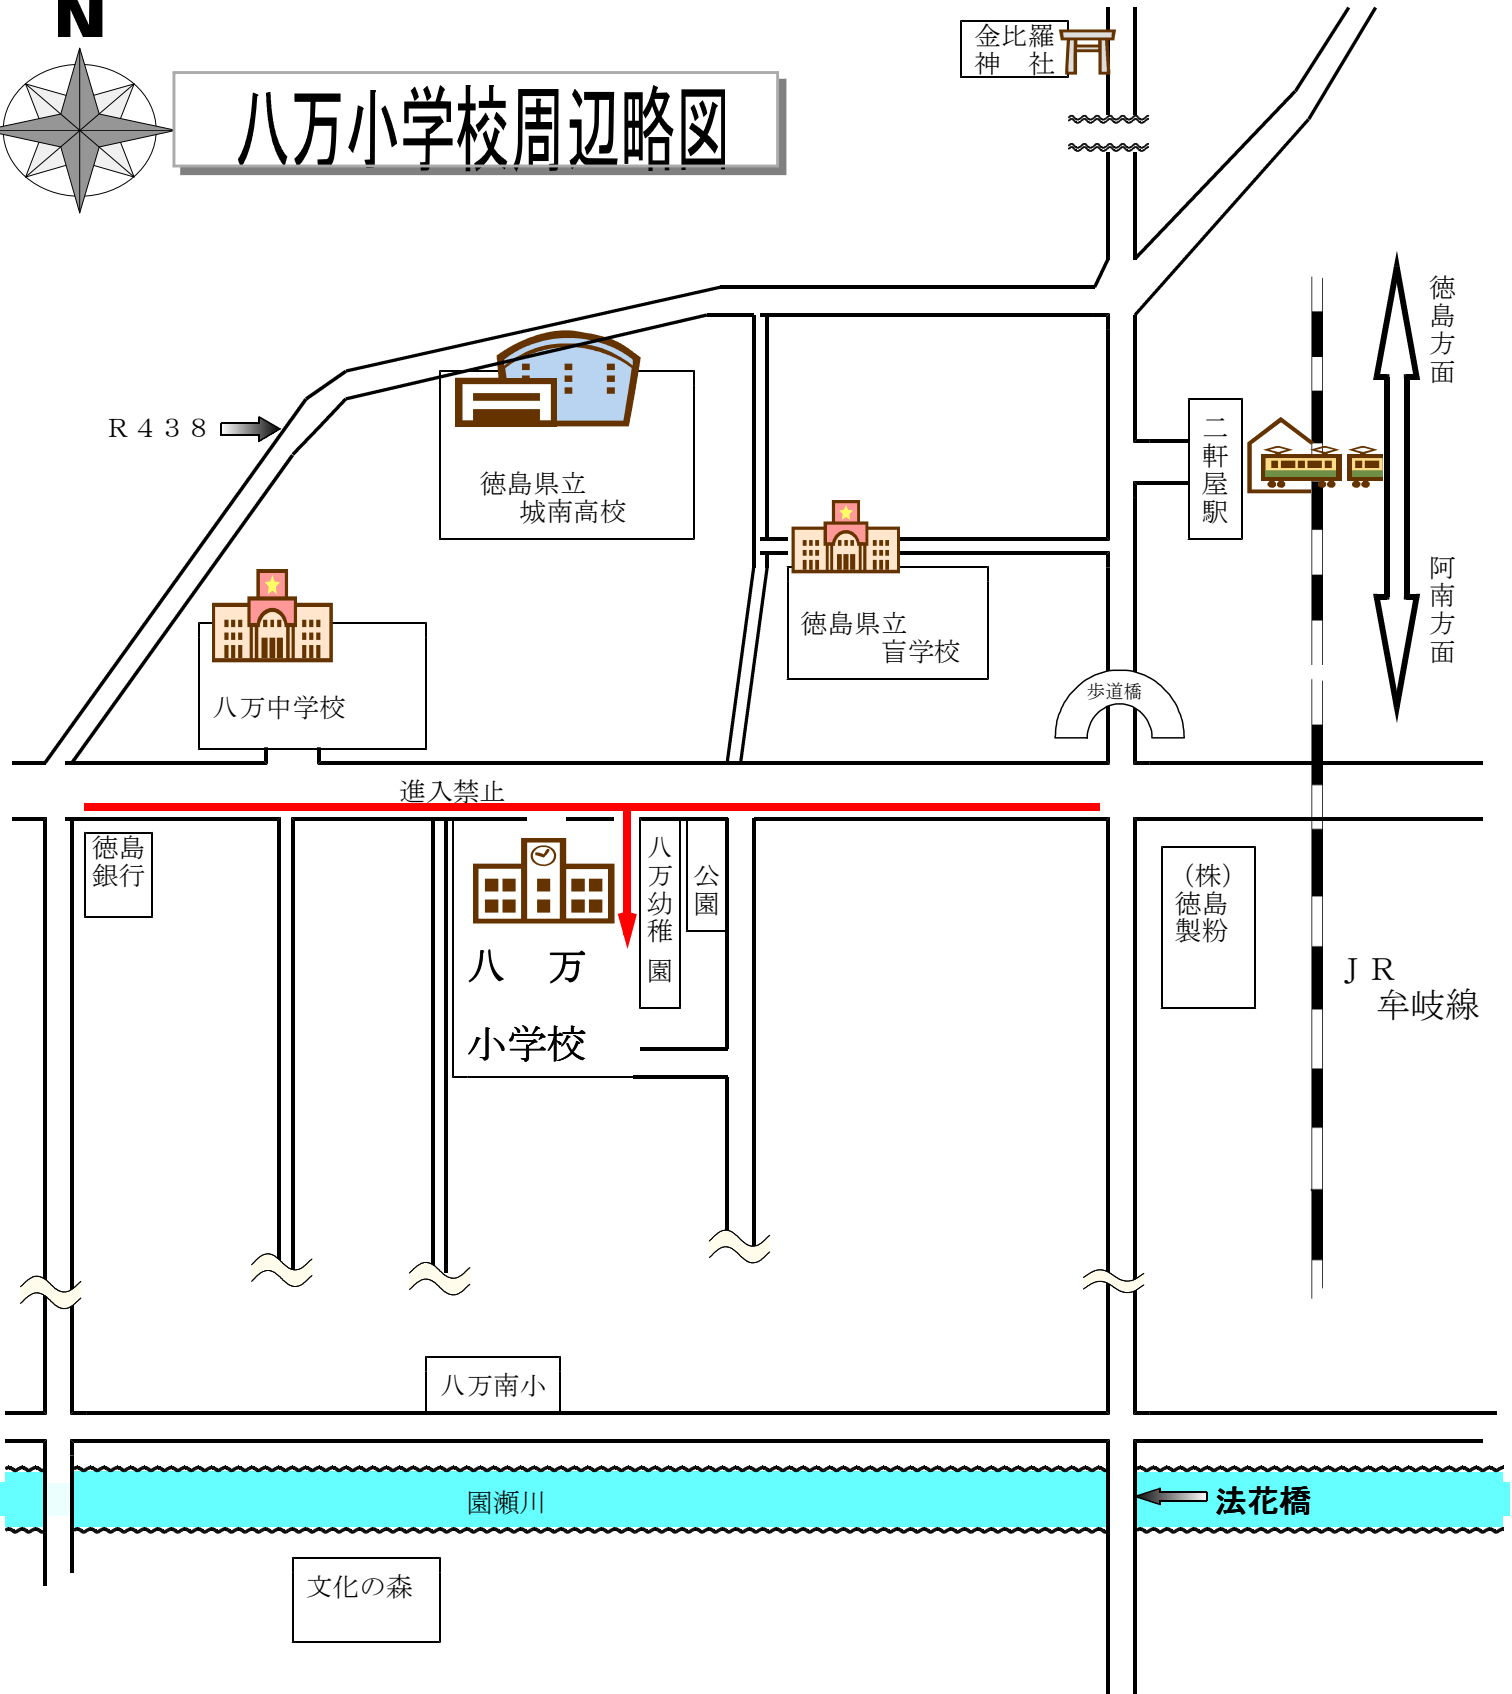

八万小学校周辺略図

- ☆ JR四国 二軒屋駅 徒歩10分
- ☆ 徳島市営バス 法花線 南二軒屋3丁目 徒歩5分