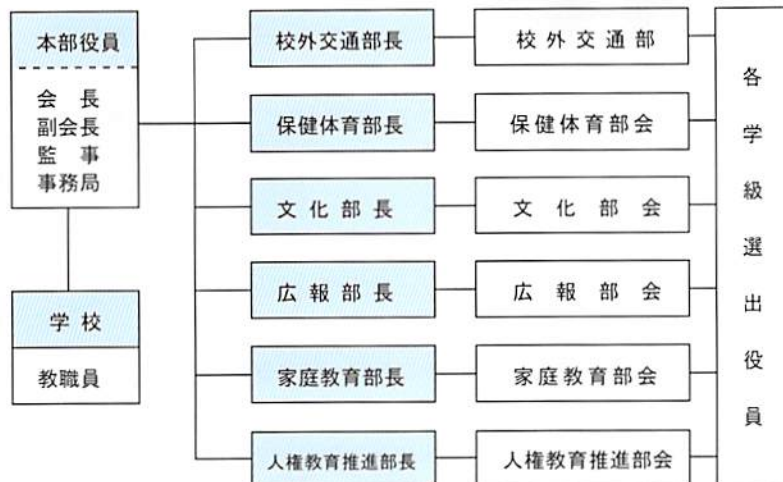

PTAの組織と活動

本部役員	
顧問	野々瀬
会長	木下
副会長	高橋
	石本
	椎森
	板東
	後藤
	芦田
	小林
	小田
	田村
	木村
	内黒
	佐藤
	瀬正力
	安卓美
	三直
	直直
	祐美
	実美
	統司
	栄美
	生公
	美鈴
	信夫
	(校長)
	(教頭)
	(教頭)
	(書記)
監事	
事務局	

PTAバザー

PTA秋祭り

ポラセーツ講習会

PTA奉仕作業